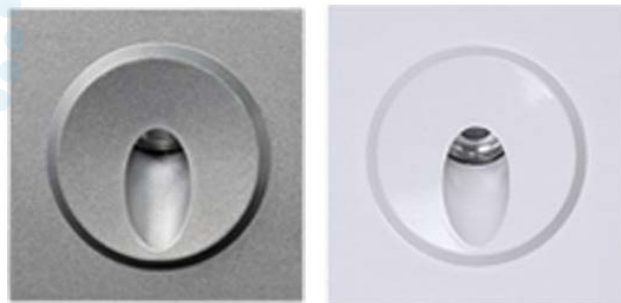

DEKO LED-VEGG 3W

Armatur for innfelling i vegg for trapp og trinn ute som inne. Et interiørlys som samtidig øker sikkerheten ved bedre belysning av trappetrinn.

EL-TEKNISKE SPESIFIKASJONER:

Effekt LED3W
 Total effekt lampe3,3W
 SpenningAC100V-277V /50Hz-60Hz
 Driftstemperatur-20° til +40°

MEKANISKE SPESIFIKASJONER:

Levetid50.000 Timer - L70, ved 25 °C
 ArmaturhusRustfritt stål 316
 KjøleribbeAnodisert aluminium
 LinseHerdet glass

LYSTEKNISKE SPESIFIKASJONER:

Lysfluks150 lm
 Lysutbytte49 lm/W
 Strøm30mA
 Fargegjengivelse85Ra

DEKO LED-VEGG PLATE 3W

Et robust veggarmatur for bruer, gangveier og innfelling i mur. Et komplett armatur for enkel installasjon.

EL-TEKNISKE SPESIFIKASJONER:

Effekt LED3W
 Total effekt lampe3,3W
 SpenningAC100V-277V /50Hz-60Hz
 Driftstemperatur-20° til +40°