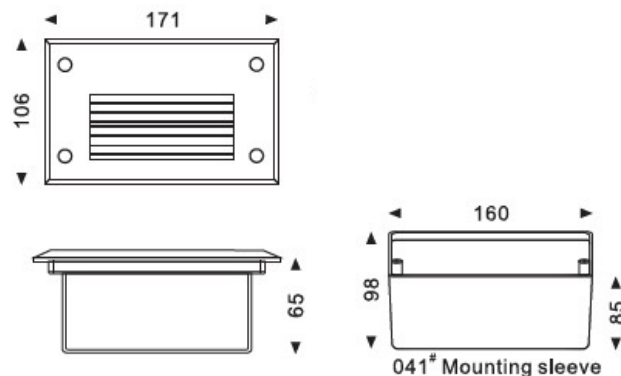

LYSTEKNISKE SPESIFIKASJONER:

Lysfluks .....190 lm
Lysutbytte .....62 lm/W
Strøm 30mA
Fargegjengivelse 85Ra

Produkt/El nr	Produkt	Produktnummer	Produkt
380107/3006018	DEKO LED-VEGG 3W RUND - Hvit	380130/3006043	DEKO LED-VEGG 3W FIRKANT - Hvit
380108/3006019	DEKO LED-VEGG 3W RUND - Grå	380131/3006044	DEKO LED-VEGG 3W FIRKANT - Grå
380109/3006030	DEKO LED-VEGG PLATE 3W