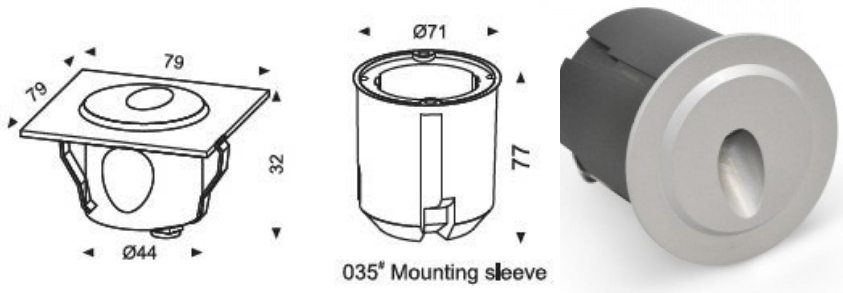

DEKO LED-VEGG 3W

Armatur for innfelling i vegg for trapp og trinn ute som inne. Et interiørlys som samtidig øker sikkerheten ved bedre belysning av trappetrinn.

EL-TEKNISKE SPESIFIKASJONER:

Effekt LED3W
 Total effekt lampe3,3W
 SpenningAC100V-277V /50Hz-60Hz
 Driftstemperatur-20° til +40°

MEKANISKE SPESIFIKASJONER:

Levetid50.000 Timer - L70, ved 25 °C
 ArmaturhusRustfritt stål 316
 KjøleribbeAnodisert aluminium
 LinseHerdet glass

LYSTEKNISKE SPESIFIKASJONER:

Lysfluks150 lm
 Lysutbytte49 lm/W
 Strøm30mA
 Fargegjengivelse85Ra

DEKO LED-VEGG PLATE 3W

Et robust veggarmatur for bruer, gangveier og innfelling i mur. Et komplett armatur for enkel installasjon.

EL-TEKNISKE SPESIFIKASJONER:

Effekt LED3W
 Total effekt lampe3,3W
 SpenningAC100V-277V /50Hz-60Hz
 Driftstemperatur-20° til +40°