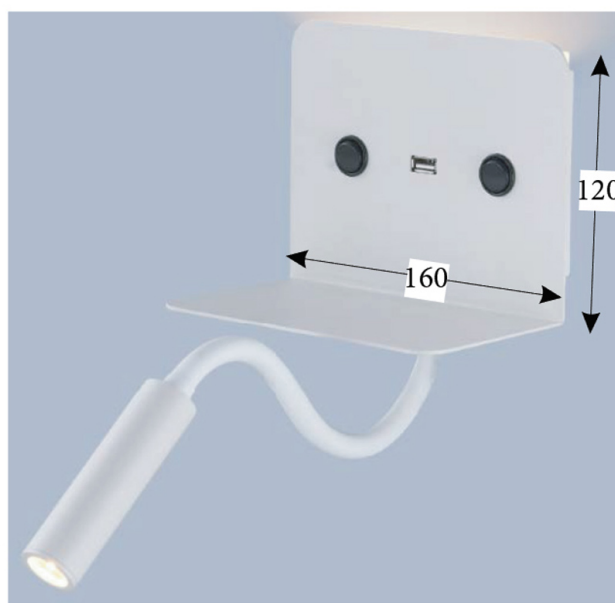

Safir vegg/sengelampe med USB lader.

DATABLAD:

Sengelampe / vegglampe med USB-lader for enkel USB lading av mobil og nettbrett.

Arm med 3W LED lys samt opplys på 6W. Separate brytere.

Hylle for å legge mobil/nettbrett på.

Fleksibel arm for leselys.

Egner seg godt på hotellrom, hybler eller private soverom.

Leveres i sort og hvit utførelse.

USB:	5 VOLT 2000mA
LED Type:	SMD+COB
Driver volt:	AC100-240
Driver parameter:	200mA
Spenning:	50/60Hz
USB Posisjon:	Front
Fargetemperatur:	3000K
Driver:	Eaglerise
Farge:	Sort/Hvit
CRI:	>80
PF:	0.9
URG:	<16
Driftstemperatur:	40 - 20
IP grad:	IP20
Elektrisk isolasjonsgrad:	Klasse II
Levetid:	30 000 Timer
Start:	1 S
Diameter:	160*125mm
Høyde:	H500mm
Hull:	30mm
Garanti:	3 år
Materiale:	Aluminium og stål

Armaturrhode med arm totalt 500mm

SAFIR LED Vegg / Sengelampe

Produkt Nr	Produkt - LED Flomlys
425998	SAFIR LED Vegg/Sengelampe med USB lader Hvit
425999	SAFIR LED Vegg/Sengelampe med USB lader Sort