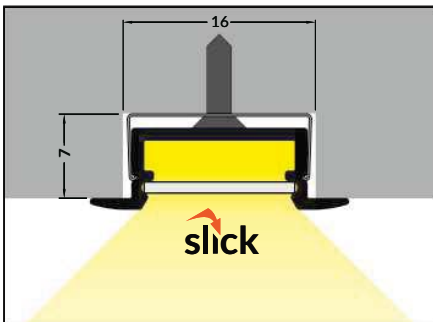

- **J** slide cover
- **S**¹ flexible mounting plate
- **S**² cone **S** flexible mounting plate

INDEX = 1 pc, length 2000 mm
package > check the pricelist

white painted
biały malowany
C8020001

anodized
anodowany
C8020020

black anodized
czarny anodowany
C8020021

max 12 mm

recessed
wpustowy

Available lengths: 1000 mm, 2000 mm, 3000 mm, 4000 mm.
The standard profile length tolerance is +20 mm.
More details >> 1.08.