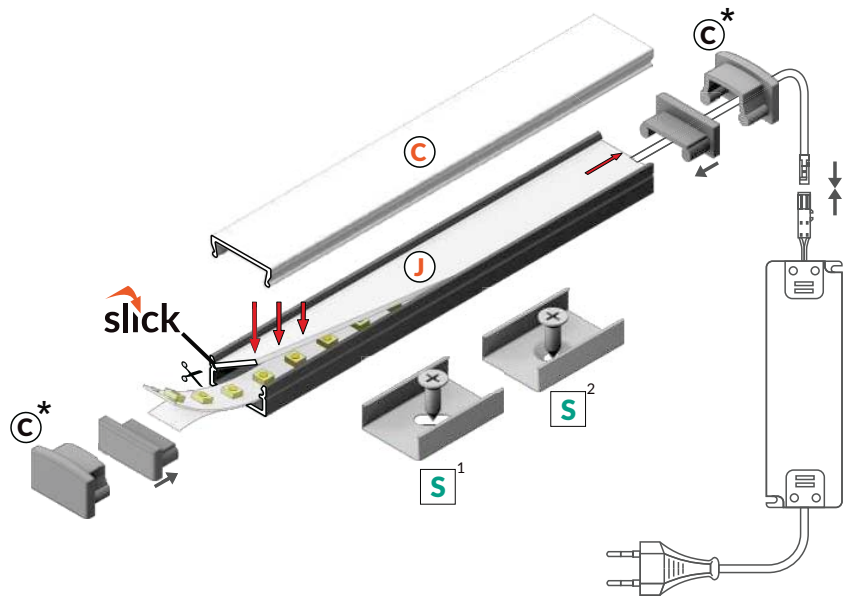

## SMAL ALUMINIUMSPROFIL

LedLys AS fører et utvalg av aluminiumsprofiler til LED strips.  
Begton 12 er lavtbyggende profil med max bredde på led strips på 12 mm.

Produkt Nr	Produkt	Ytter mål mm (BxH)	Indre mål mm (BxD)
430440	Alu profil Begton12 Aluminium 2mtr m/opal front	14,4 X 6,6	12,6 X 5,5
430441	Alu profil Begton12 Sort 2mtr m/opal front	14,4 X 6,6	12,6 X 5,5
430442	Alu profil Begton12 Hvit 2mtr m/opal front	14,4 X 6,6	12,6 X 5,5

- J** slide cover
- C** click cover
- C\*** BEGTON12 C ending for C click cover
- S<sup>1</sup>** S flexible mounting plate
- S<sup>2</sup>** cone S flexible mounting plate

	INDEX = 1 pc, length 2000 mm package > check the pricelist
	white painted <b>C7020001</b>
	anodized <b>C7020020</b>
	black anodized <b>C7020021</b>