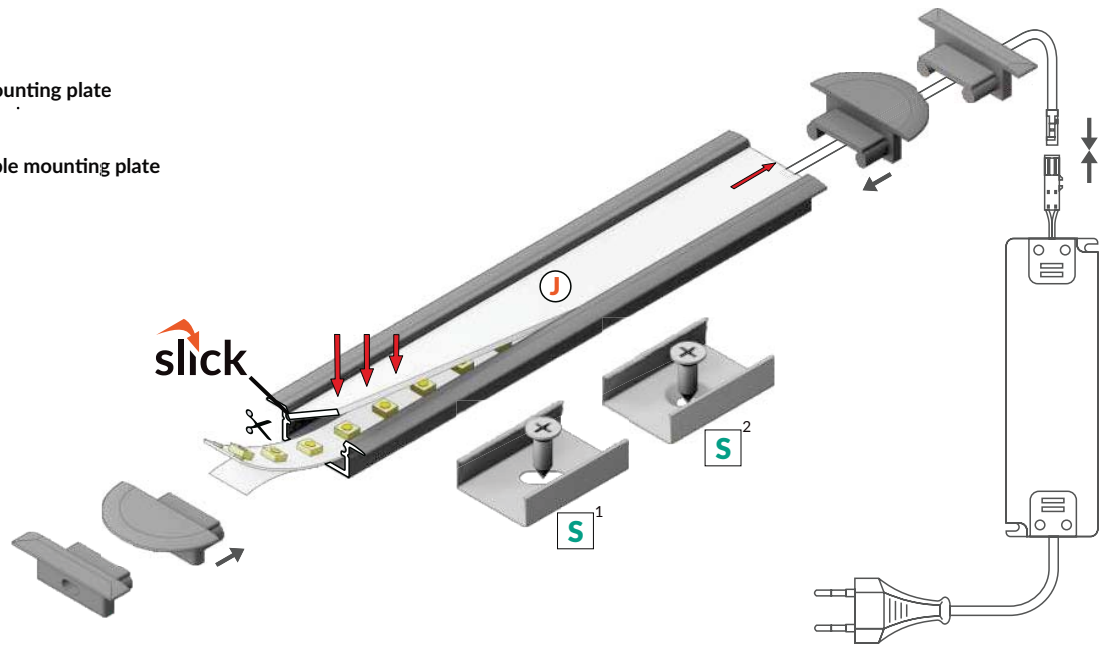

- **J** slide cover
- **S**¹ flexible mounting plate
- **S**² cone **S** flexible mounting plate

INDEX = 1 pc, length 2000 mm
package > check the pricelist

white painted
biały malowany
C8020001

anodized
anodowany
C8020020

black anodized
czarny anodowany
C8020021

max 12 mm

recessed
wpustowy

Available lengths: 1000 mm, 2000 mm, 3000 mm, 4000 mm.
The standard profile length tolerance is +20 mm.
More details >> 1.08.