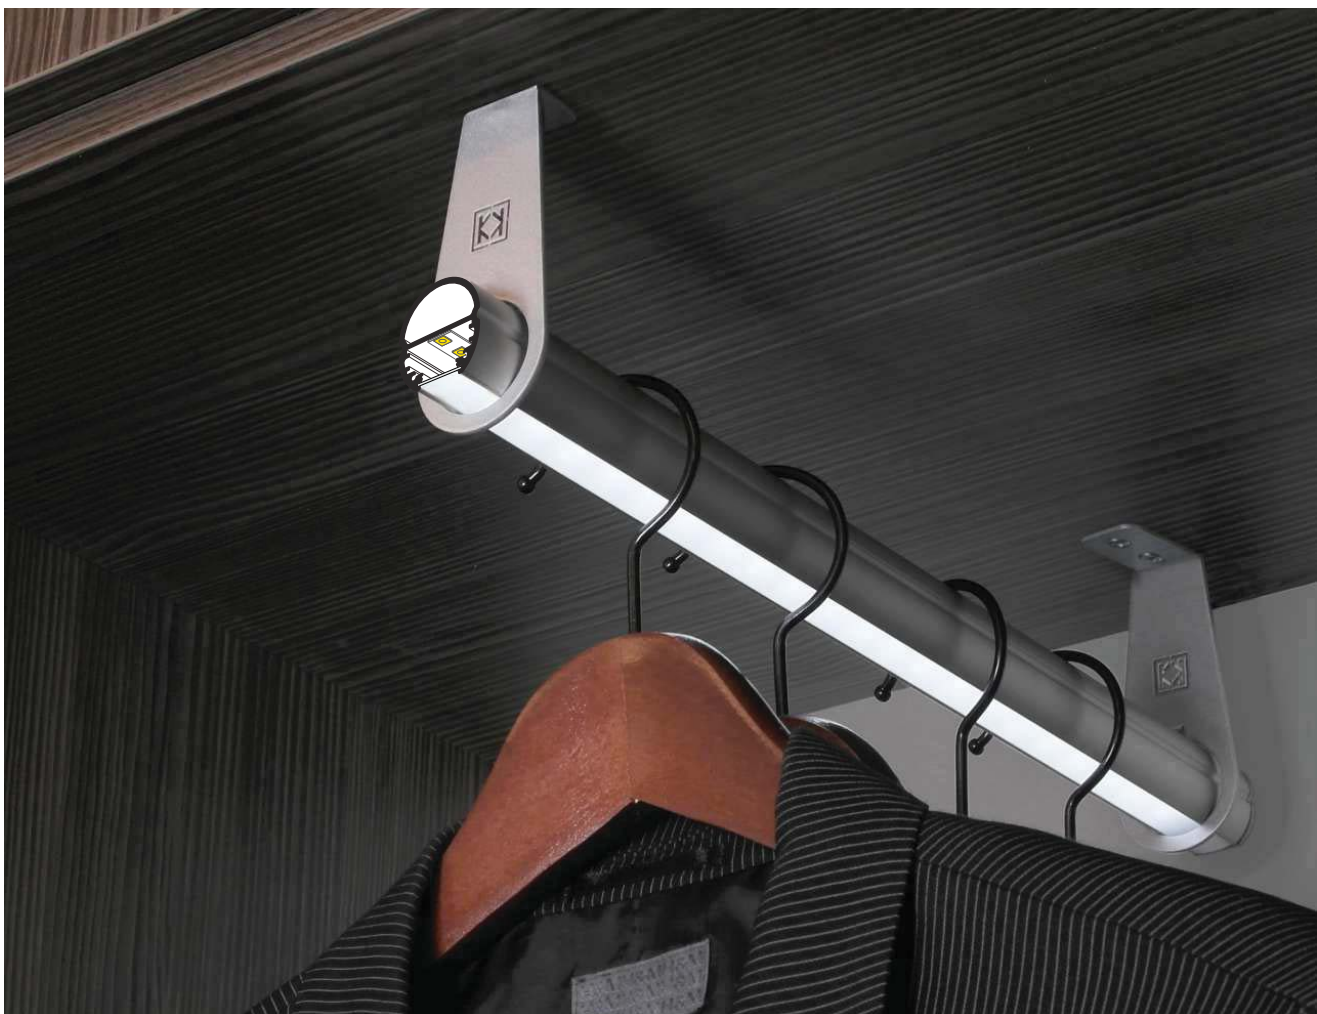

ET DOBBEL FUNSJONELL LED LYS FOR GARDEROBE

LedLys AS fører et utvalg av aluminiumsprofiler til LED strips.

En Led profil for oppheng av klær og belysning i garderoben
OVAL20 har 3 monteringsalternativer: side-til-side, som en forlengelsesarm fra en side, som en forlengelsesarm fra toppen to installasjonsdybder av LEDstripes og velge mellom med en maksimal bredde på 20 mm

OVAL20

Produkt Nr	Produkt
430475	Alu profil Oval20 Aluminium 2m m/opal front

Tilleggsutstyr:

430476	Oval20 sideholder grå sett a 2 stk
430477	Oval20 forlengerarm enkel
430478	Oval20 forlengerarm dobbel
430479	Oval20 enkelholder