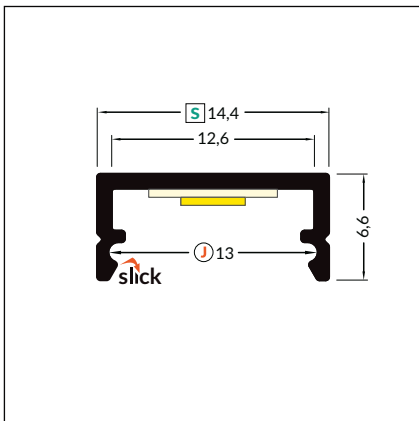

## SMAL ALUMINIUMSPROFIL

LedLys AS fører et utvalg av aluminiumsprofiler til LED strips.  
Begton 12 er lavtbyggende profil med max bredde på led strips på 12 mm.

Produkt Nr	Produkt	Ytter mål mm (BxH)	Indre mål mm (BxD)
430440	Alu profil Begton12 Aluminium 2mtr m/opal front	14,4 X 6,6	12,6 X 5,5
430441	Alu profil Begton12 Sort 2mtr m/opal front	14,4 X 6,6	12,6 X 5,5
430442	Alu profil Begton12 Hvit 2mtr m/opal front	14,4 X 6,6	12,6 X 5,5

- J** slide cover
- C** click cover
- C\*** BEGTON12 C ending for C click cover
- S<sup>1</sup>** S flexible mounting plate
- S<sup>2</sup>** cone S flexible mounting plate

	INDEX = 1 pc, length 2000 mm package > check the pricelist
	white painted <b>C7020001</b>
	anodized <b>C7020020</b>
	black anodized <b>C7020021</b>

max 12 mm

corner

Available lengths: 1000 mm, 2000 mm.  
The standard profile length tolerance is +20 mm.  
More details >> 1.08.