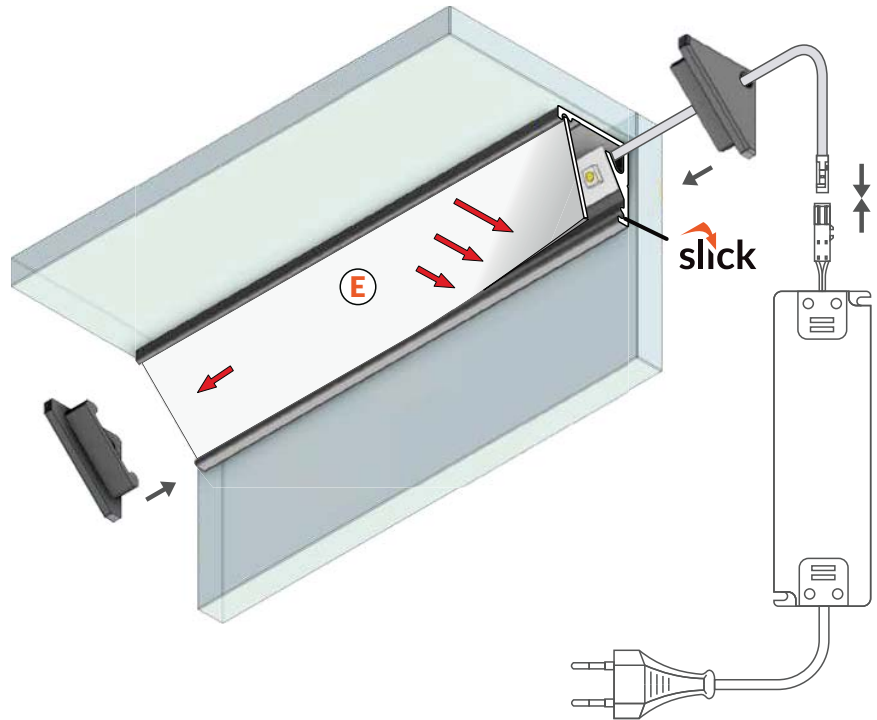

E E slide cover

	INDEX = 1 pc. length 2000 mm package > check the pricelist
	white painted C9020001
	anodized C9020020
	black anodized C9020021

max 12 mm

corner

Available lengths: 1000 mm, 2000 mm.
The standard profile length tolerance is +20 mm.
More details >> 1.08.