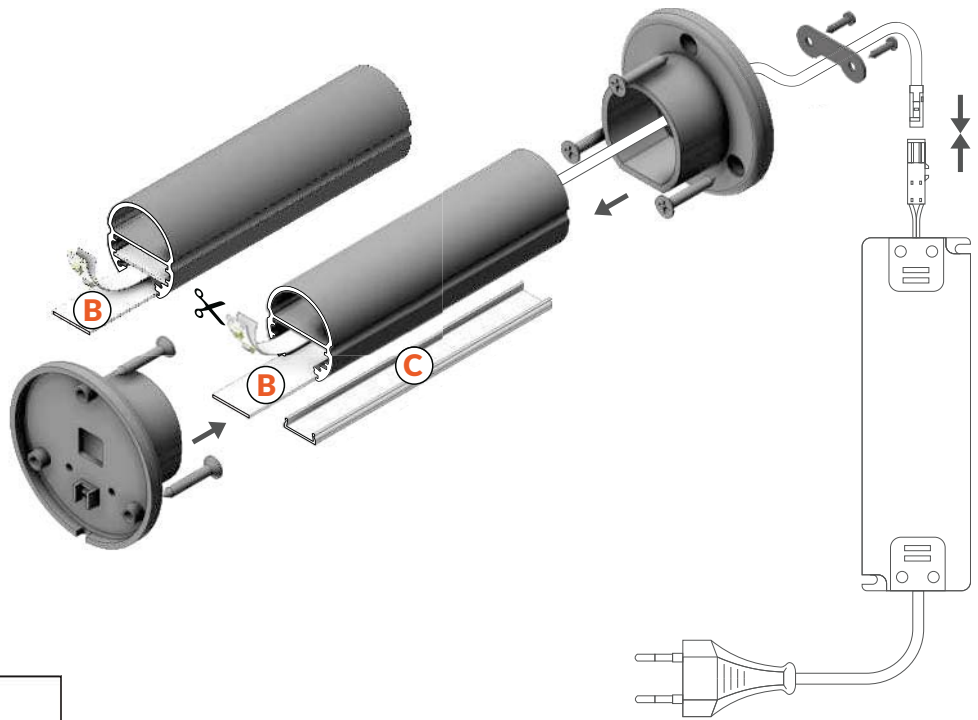

OVAL 20 GARDEROBE LYS

B slide cover

C click cover

INDEX = 1 pc, length 2000 mm
package > check the pricelist

anodized

92030020

Available lengths: 1000 mm, 2000 mm, 3000 mm, 4000 mm.
The standard profile length tolerance is +20 mm.
More details >> 1.08.

max 20 mm

special application
specjalny