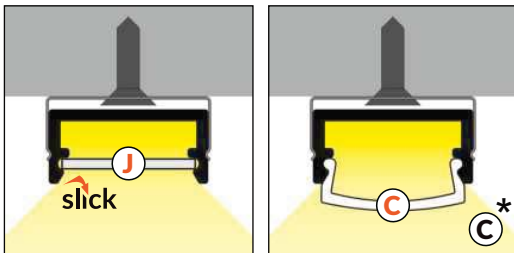

- **J** slide cover
- **C** click cover
- **C*** BEGTON12 C ending for C click cover
- **S¹** S flexible mounting plate
- **S²** cone S flexible mounting plate

	INDEX = 1 pc, length 2000 mm package > check the pricelist
	white painted C7020001
	anodized C7020020
	black anodized C7020021

- max 12 mm
- surface

Available lengths: 1000 mm, 2000 mm, 3000 mm, 4000 mm.
The standard profile length tolerance is +20 mm.
More details >> 1.08.