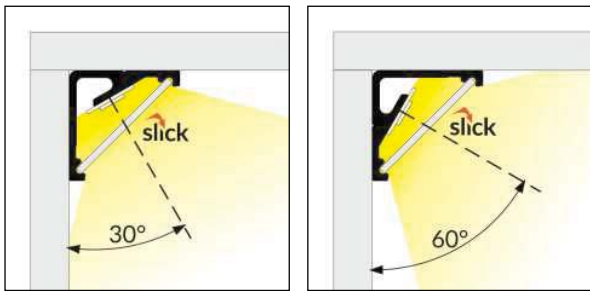

E E slide cover

	INDEX = 1 pc. length 2000 mm package > check the pricelist
	white painted C9020001
	anodized C9020020
	black anodized C9020021

max 12 mm

corner

Available lengths: 1000 mm, 2000 mm.
The standard profile length tolerance is +20 mm.
More details >> 1.08.